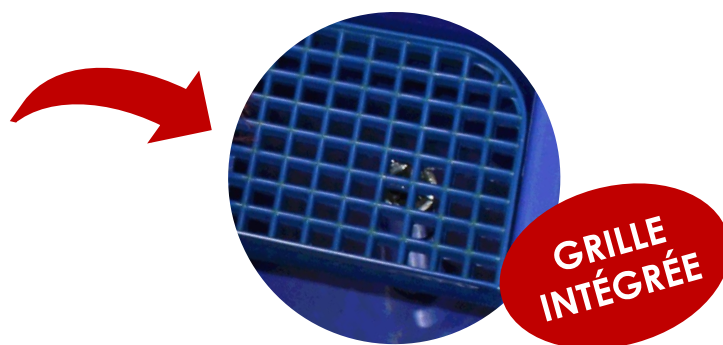

## ➤ SEAU 25L + GRILLE + ROULETTES

REF : 710M022

### DESCRIPTION

- Kit de roulettes
- Grille de nettoyage pour brosse, mop, pads...

### CARACTERISTIQUES TECHNIQUES

Capacité de chargement	25 L
Roues	4 unités
Dimensions totale (l x L x H)	48 x 23 x 24 cm
Matière	Poly éthylène
Poids	2 kg